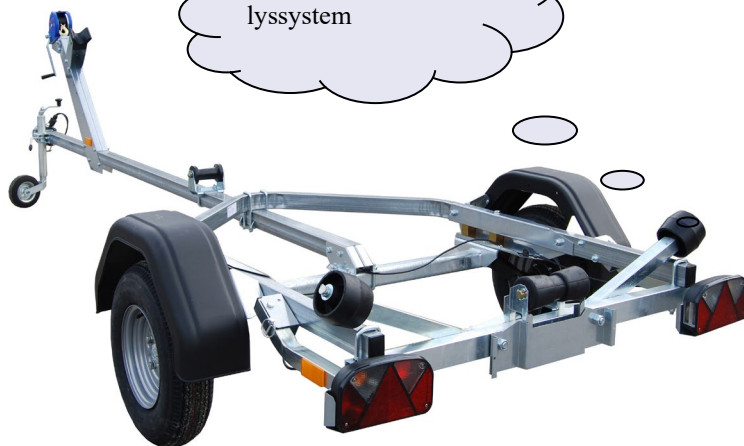

Båthenger B16.500

Unik løsning for
lyssystem

Teknisk spesifikasjon

Båtlengde(inntil):	16`
Totalvekt:	500 kg
Nyttelast:	385 kg
Egenvekt:	115 kg
Totale utv. mål(L/B):	473x160 cm
Hjul:	10`
Brems:	Nei

Tilleggsutstyr med priser

Nesehjul	Kr. 290,-
Reservehjul	Kr. 890,-
Tilhengerlås; SafetyBox / SafetyLock	Kr. 450,- / 390,-
Vognkortholder	Kr. 190,-
Vinsj 450 kg	Kr. 510,-

Alle priser inkl. mva

Med forbehold om prisendringer

Tilbudspris