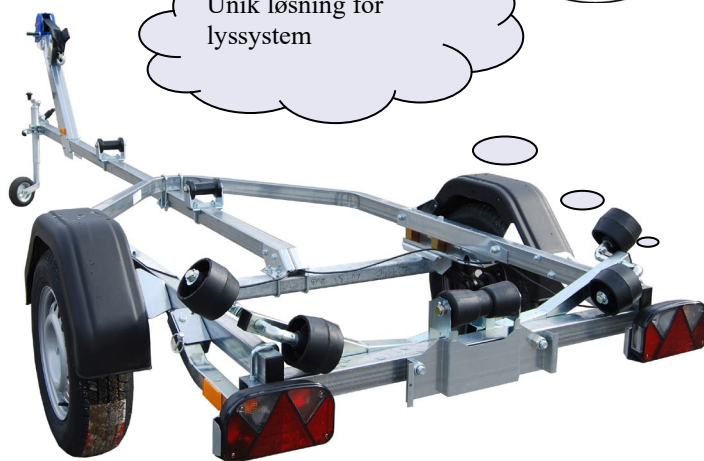

# Båthenger B18.750

Unik løsning for  
lyssystem

## Teknisk spesifikasjon

Båtlengde(inntil):	18`
Totalvekt:	750 kg
Nyttelast:	590 kg
Egenvekt:	160 kg
Totale utv. mål(L/B):	552x196 cm
Hjul:	155/80 R13
Brems:	Nei

## Tilleggsutstyr med priser

Nesehjul	Kr. 290,-
Reservehjul	Kr. 1190,-
Tilhengerlås; SafetyBox / SafetyLock	Kr. 450,- / 390,-
Vognkortholder	Kr. 190,-
Vinsj 450 kg	Kr. 510,-